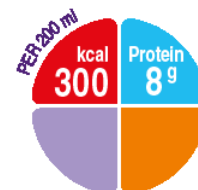

NUTRIDRINK JUICE STYLE

**Klar, energirikt næringstilskudd med protein. Kostfiberfri.
Fettfri. Glutenfri. Laktosefattig.**

Nutridrink Juice Style er et ernæringsstilskudd spesialutviklet til sykdomsrelatert underernæring hos pasienter med behov for en juice-lignende næringsdrikk. Den har en energitetthet på 1,5 kcal/ml og er fettfri noe som gjør den frisk og enkel å drikke. Må gis i kombinasjon med vanlig kosthold.